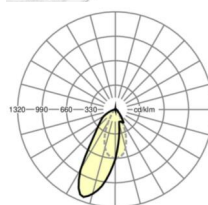

параметры

номер заказа	19455006164
код EAN	4020863409990
номер таможенного тарифа	94051190
Знак прохождения контроля	IP 20, класс защиты I, ENEC10 VDE, F, HACCP DIN10500/Food/IFS-пригодность для применения/BRC, Indoor, CE
Степень ударопрочности IK	IK03 (-20°C bis 40°C)
Температура окружающей среды	ta -20°C в 40°C
Особые свойства	Готовность к IoT «Ready for IoT»
Гарантийный срок	5 лет
Государственные программы поддержки	BEG - государственные субсидии для энергосберегающих зданий (действительна только для Германии)

электротехника

Балласт	Электронный драйвер DALI2 (1 штука)
Мощность системы	37W
сетевое напряжение	230V/50Hz
автоматический предохранитель (пусковой ток)	20 штук/B10, 32 штук/B16, 33 штук/C10, 53 штук/C16
класс энергосбережения/Источник света	D

Оптика

Оснастка	LED, цветопередача/оттенок света CRI ≥ 80 / 6500K
Допуск для координаты цветности (MacAdam)	3SDCM
Фотобиологическая безопасность (светильник)	RG1
Номинальный световой поток	5803lm
Срок службы LED	50000h L80/B10 (Tq 40°C)
светоотдача светильников	155lm/W
Угол излучения	20°
UGR поп./вдоль	17.0 / 20.2

DEEP-LINK

<https://www.regiolum.de/ru/article/19455006164>

Ссылка	LED 6000lm 865
ηLB	100 %
Φ ↓/↑	98 % / 2 %
UGR поп./вдоль	17.0 / 20.2