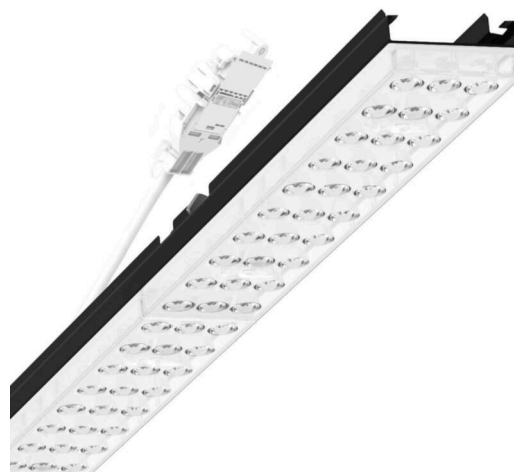

прибородержатель переменный - Individual.Lens.Optic - прямой несимметричный свет - без видимых стыков

Ламподержатель из оцинкованного стального профиля, поверхность покрыта лаком на полиэфирной смоле. Крепление без инструментов с нажимными затворами, встроенными в конструкцию, обеспечивают защиту от кражи и взлома. В трековой шине может устанавливаться с левой или правой стороны и позиционироваться по-разному. Цвет корпуса черный RAL 9005; Прямое несимметричное излучение, распределение света посредством линзы «Individual.Lens.Optic» из пластика ПММА. Оптика отдельных линз делает сборку и установку предельно удобными, плоскость легко чистится. Тройные ряды из отдельных линз и лампо-/прибородержатели, идеально согласованные между собой, обеспечивают цельный вид без стыков и неравномерностей. Подключение к электросети через присоединительный провод длиной 1 м для свободного позиционирования ламподержателя в световой полосе и 5-полюсную втычную деталь для быстрой сборки со свободным выбором фаз. Сменные блоки, позволяющие легко модернизировать освещение, существенно продлевают срок службы всей осветительной установки.

## Оптика

Оснастка	LED, цветопередача/оттенок света CRI ≥ 80 / 6500K
Допуск для координаты цветности (MacAdam)	3SDCM
Фотобиологическая безопасность (светильник)	RG1
Номинальный световой поток	5803lm
Срок службы LED	50000h L80/B10 (Tq 40°C)
светоотдача светильников	155lm/W
Угол излучения	20°
UGR поп./вдоль	17.0 / 20.2

## DEEP-LINK

<https://www.regiolum.de/ru/article/19455006164>

Ссылка	LED 6000lm 865
ηLB	100 %
Φ ↓/↑	98 % / 2 %
UGR поп./вдоль	17.0 / 20.2

**Механика**

цвет корпуса	черный RAL 9005
размеры (LxWxH/DxH)	1531mm x 55mm x 37mm
вес (нетто)	2kg
Вид монтажа	сборка трековых систем, световая структура

**размеры**

L	1531 mm	Длина
В	55 mm	Ширина
Н	37 mm	Высота